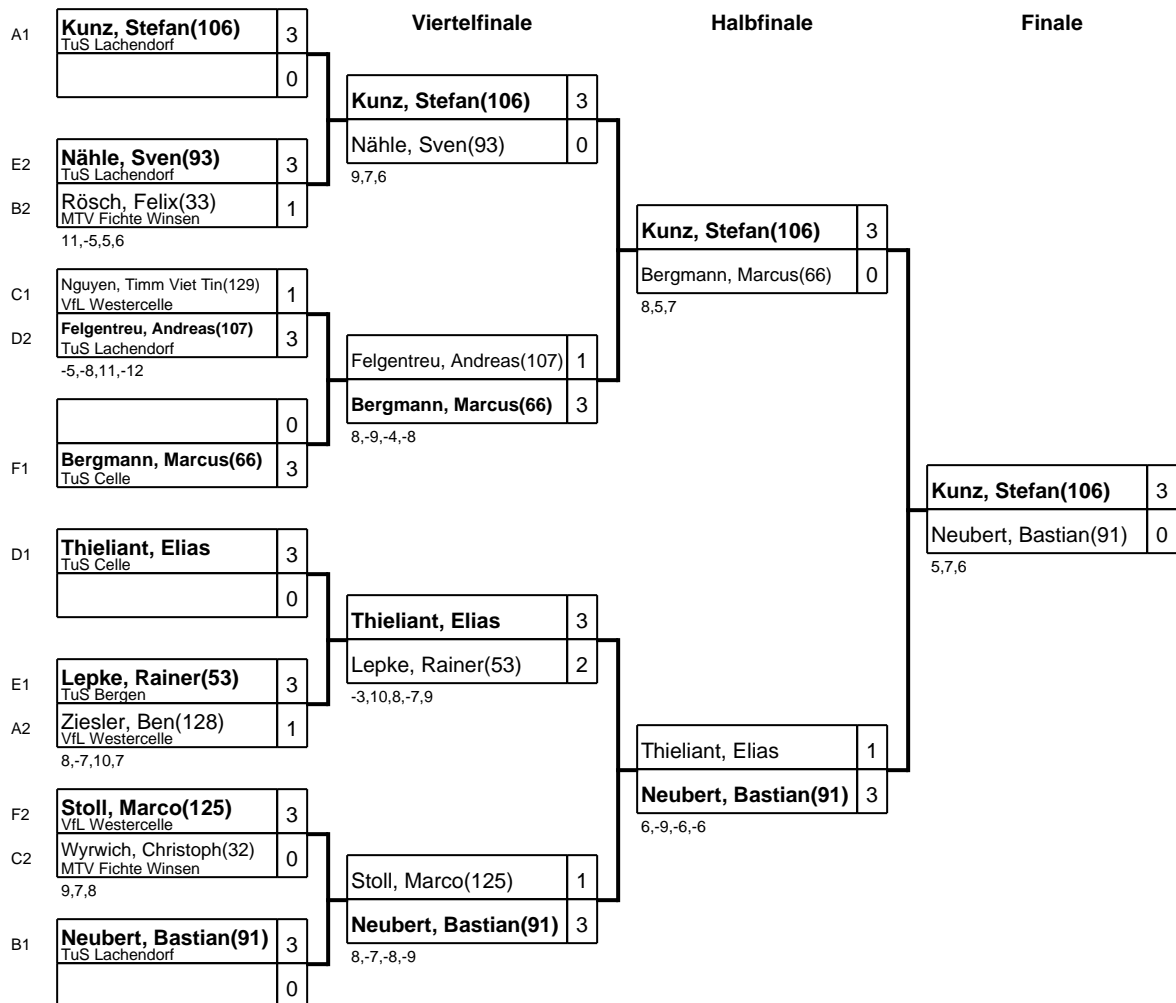

Kreisindividualmeisterschaften Celle

Klasse: Herren Einzel 22.10.2017 Eschede

Kreisindividualmeisterschaften Celle

Klasse: Herren 0-1500 Einzel 21.10.2017/ Eschede

Vorrunde

Gruppe: A

Platz	Name	SP	Spiele	Sätze	1	2	3	4
1	Kruschewski, Maik(27) ASV Adelheidsdorf	2	3 : 0	9 : 3 +6		3 : 2 -9,8,6,-8,10	3 : 1 -9,8,7,6	3 : 0 6,8,2
2	Gröticke, Carsten(54) TuS Celle	1	2 : 1	8 : 3 +5	2 : 3 9,-8,-6,8,-10		3 : 0 5,7,3	3 : 0 6,3,5
3	Dierking, Joachim(67) TuS Eicklingen	3	1 : 2	4 : 8 -4	1 : 3 9,-8,-7,-6	0 : 3 -5,-7,-3		3 : 2 4,-11,7,-9,5
4	Karres, Matthias(82) TuS Eschede	4	0 : 3	2 : 9 -7	0 : 3 -6,-8,-2	0 : 3 -6,-3,-5	2 : 3 -4,11,-7,9,-5	

Gruppe: B

Platz	Name	SP	Spiele	Sätze	1	2	3	4
1	Max, Marius(55) TuS Celle	4	3 : 0	9 : 4 +5		3 : 2 -8,9,-6,8,10	3 : 2 17,-8,-6,9,9	3 : 0 6,7,3
2	Siemann, Felix(118) VfL Westercelle	1	2 : 1	8 : 3 +5	2 : 3 8,-9,6,-8,-10		3 : 0 8,8,1	3 : 0 6,6,4
3	Schallhorn, Rajko(80) TuS Eschede	2	1 : 2	5 : 6 -1	2 : 3 -17,8,6,-9,-9	0 : 3 -8,-8,-1		3 : 0 2,7,9
4	Rösch, Axel(31) MTV Fichte Winsen	4	0 : 3	0 : 9 -9	0 : 3 -6,-7,-3	0 : 3 -6,-6,-4	0 : 3 -2,-7,-9	

Gruppe: C

Platz	Name	SP	Spiele	Sätze	1	2	3	4
1	Büsching, Florian(28) MTV Fichte Winsen	1	3 : 0	9 : 0 +9		3 : 0 12,4,8	3 : 0 7,4,3	3 : 0 4,4,3
2	Kellner, Rainer(89) TuS Eschede	2	1 : 2	5 : 7 -2	0 : 3 -12,-4,-8		3 : 1 6,6,-10,9	2 : 3 -7,-4,6,7,-8
3	Regber, Stefanie(111) TuS Oldau-Ovelgönne	3	1 : 2	4 : 6 -2	0 : 3 -7,-4,-3	1 : 3 -6,-6,10,-9		3 : 0 13,4,6
4	Blanke, Felix(70) TuS Eicklingen	4	1 : 2	3 : 8 -5	0 : 3 -4,-4,-3	3 : 2 7,4,-6,-7,8	0 : 3 -13,-4,-6	

Gruppe: D

Platz	Name	SP	Spiele	Sätze	1	2	3	4
1	Geyer, Lothar(47) MTV Oldendorf	3	3 : 0	9 : 2 +7		3 : 1 -8,8,7,9	3 : 0 3,5,6	3 : 1 7,5,-9,9
2	Thiemann, Christian(29) MTV Fichte Winsen	2	2 : 1	7 : 3 +4	1 : 3 8,-8,-7,-9		3 : 0 9,5,6	3 : 0 6,7,7
3	Sturm, Joachim TuS Eschede	1	1 : 2	3 : 8 -5	0 : 3 -3,-5,-6	0 : 3 -9,-5,-6		3 : 2 6,-2,-6,12,11
4	Leufgen, Michael(83) TuS Eschede	4	0 : 3	3 : 9 -6	1 : 3 -7,-5,9,-9	0 : 3 -6,-7,-7	2 : 3 -6,2,6,-12,-11	

Gruppe: E

Platz	Name	SP	Spiele	Sätze	1	2	3	4
1	Froemberg, Nils(110) TuS Oldau-Ovelgönne	2	3 : 0	9 : 2 +7		3 : 0 9,6,5	3 : 0 5,8,3	3 : 2 -8,4,8,-9,5
2	Peters, Erik TTC Fanfarenzug Celle-Garßen	1	2 : 1	6 : 3 +3	0 : 3 -9,-6,-5		3 : 0 8,8,9	3 : 0 6,9,9
3	Brosig, Karlheinz(69) TuS Eicklingen	4	1 : 2	3 : 7 -4	0 : 3 -5,-8,-3	0 : 3 -8,-8,-9		3 : 1 8,-7,10,7
4	Schlauer, Lukas(81) TuS Eschede	3	0 : 3	3 : 9 -6	2 : 3 8,-4,-8,9,-5	0 : 3 -6,-9,-9	1 : 3 -8,7,-10,-7