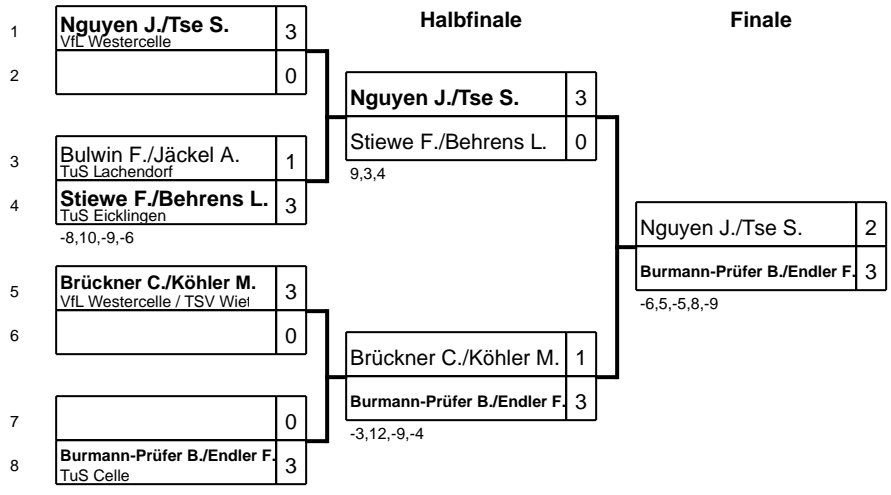

Kreisindividualmeisterschaften Celle

Klasse: Schüler B Doppel 21.10.2017 Eschede

Kreisindividualmeisterschaften Celle

Klasse: Schülerinnen B Doppel 21.10.2017/ Eschede

Platz	Name	SP	Spiele	Sätze	1	2	3	4
1	Endler Maria/Maschler Pia TuS Celle / VfL Westercelle	1	3 : 0	9 : 0 +9		3 : 0 11,7,7	3 : 0 7,5,9	3 : 0 7,8,8
2	Schepelmann Rieke/Stiewe Fabienne TuS Eicklingen	3	2 : 1	6 : 5 +1	0 : 3 -11,-7,-7		3 : 1 6,-9,10,4	3 : 1 -8,8,6,9
3	Hinze Kiana/Blazy Anika ASV Adelheidsdorf	4	1 : 2	4 : 6 -2	0 : 3 -7,-5,-9	1 : 3 -6,9,-10,-4		3 : 0 7,10,9
4	Rybakowski Sina/Breitrück Anique Cecil MTV Fichte Winsen / TSV Wietze	2	0 : 3	1 : 9 -8	0 : 3 -7,-8,-8	1 : 3 8,-8,-6,-9	0 : 3 -7,-10,-9