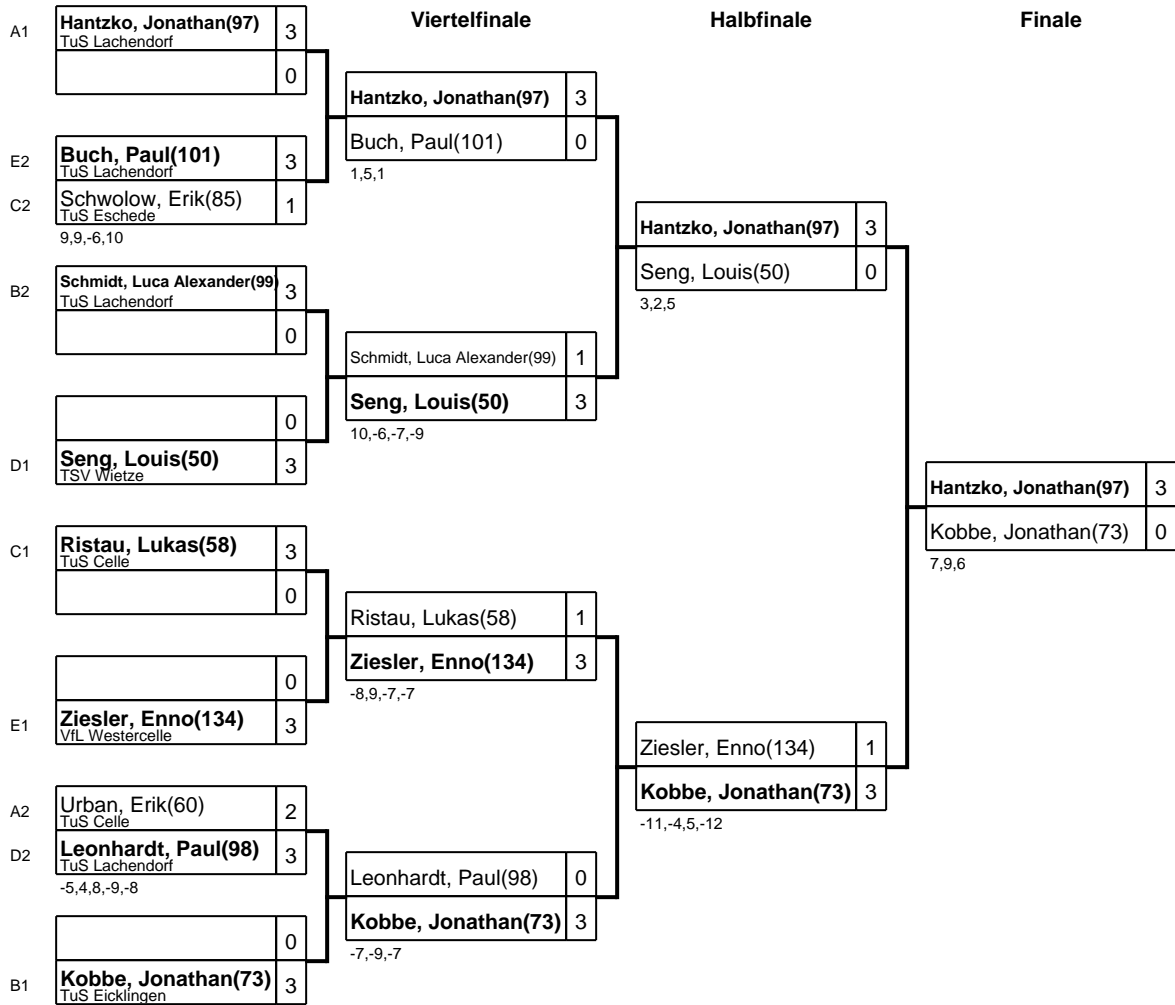

Kreisindividualmeisterschaften Celle

Klasse: Schüler A Einzel 22.10.2017 Eschede

Kreisindividualmeisterschaften Celle

Klasse: Schülerinnen A Einzel 22.10.2017/ Eschede

Platz	Name	SP	Spiele	Sätze	1	2	3	4	5
1	Witschi, Svea(14) VfL Westercelle	2	3 : 0	9 : 0 +9		3 : 0 4,8,5	3 : 0 6,4,2	3 : 0 7,5,4	-- 4,7,6
2	Nähle, Sarah(12) TuS Lachendorf	1	2 : 1	6 : 3 +3	0 : 3 -4,-8,-5		3 : 0 3,2,6	3 : 0 7,4,8	-- kampflos
3	Rues, Anna(17) VfL Westercelle	5	1 : 2	3 : 7 -4	0 : 3 -6,-4,-2	0 : 3 -3,-2,-6		3 : 1 -5,8,8,9	-- kampflos
4	Tse, Emily(18) VfL Westercelle	4	0 : 3	1 : 9 -8	0 : 3 -7,-5,-4	0 : 3 -7,-4,-8	1 : 3 5,-8,-8,-9		-- 7,3,-11,5
5	Breitrück, Xenia Lara(5) TSV Wietze	3	--	--	-- -4,-7,-6	-- kampflos	-- kampflos	-- -7,-3,11,-5