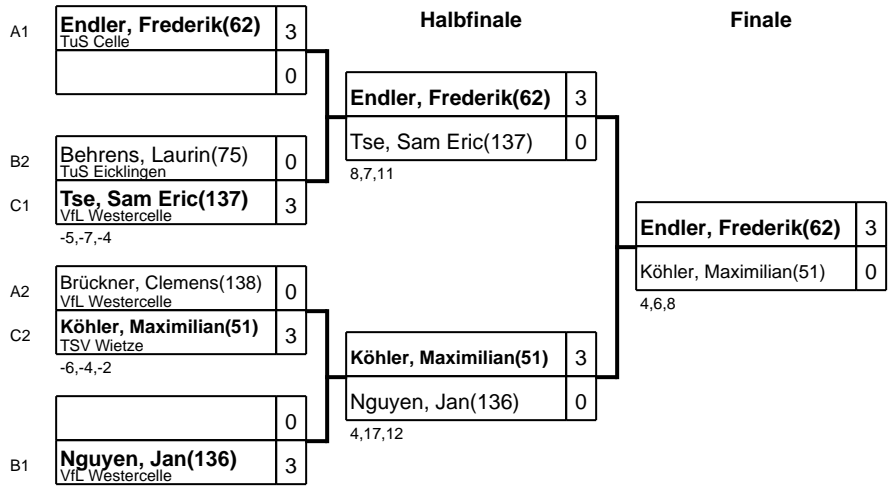

Kreisindividualmeisterschaften Celle

Klasse: Schüler B Einzel 21.10.2017 Eschede

Kreisindividualmeisterschaften Celle

Klasse: Schülerinnen B Einzel 21.10.2017/ Eschede

Vorrunde

Gruppe: A

Platz	Name	SP	Spiele	Sätze	1	2	3
1	Maschler, Pia(19) VfL Westercelle	1	2 : 0	6 : 0 +6		3 : 0 6,2,3	3 : 0 6,8,2
2	Blazy, Anika(2) ASV Adelheidsdorf	3	1 : 1	3 : 3 0	0 : 3 -6,-2,-3		3 : 0 11,6,7
3	Rybakowski, Sina(4) MTV Fichte Winsen	2	0 : 2	0 : 6 -6	0 : 3 -6,-8,-2	0 : 3 -11,-6,-7	

Gruppe: B

Platz	Name	SP	Spiele	Sätze	1	2	3
1	Endler, Maria(7) TuS Celle	1	2 : 0	6 : 0 +6		3 : 0 2,5,2	3 : 0 5,5,6
2	Heins, June(1) ASV Adelheidsdorf	2	1 : 1	3 : 4 -1	0 : 3 -2,-5,-2		3 : 1 8,-9,8,5
3	Stiewe, Fabienne(9) TuS Eicklingen	3	0 : 2	1 : 6 -5	0 : 3 -5,-5,-6	1 : 3 -8,9,-8,-5	

Gruppe: C

Platz	Name	SP	Spiele	Sätze	1	2	3
1	Breitrück, Anique Cecil(6) TSV Wietze	2	1 : 1	5 : 3 +2		3 : 0 8,8,8	2 : 3 -14,9,-10,4,-5
2	Schepelmann, Rieke(8) TuS Eicklingen	2	1 : 1	3 : 3 0	0 : 3 -8,-8,-8		3 : 0 6,8,6
3	Hinze, Kiana(3) ASV Adelheidsdorf	3	1 : 1	3 : 5 -2	3 : 2 14,-9,10,-4,5	0 : 3 -6,-8,-6