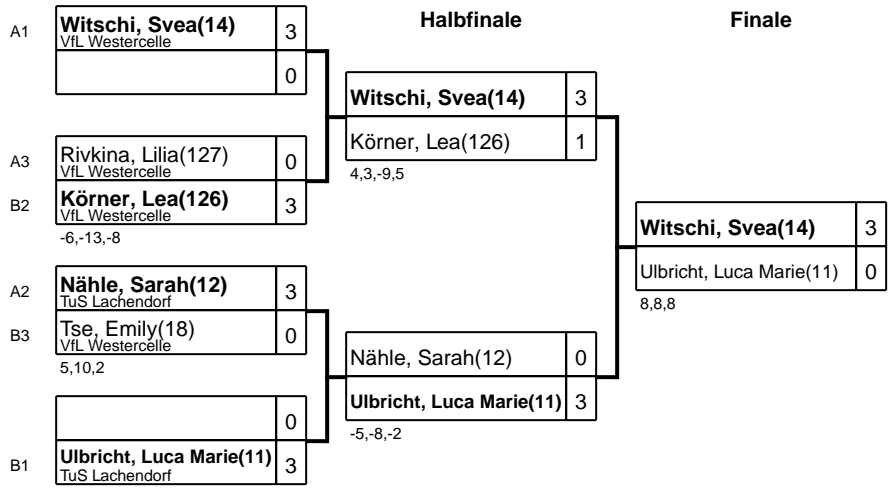

Kreisindividualmeisterschaften Celle

Klasse: Mädchen Einzel 21.10.2017 Eschede

Kreisindividualmeisterschaften Celle

Klasse: Senioren 40 Einzel 20.10.2017/ Eschede

Vorrunde

Gruppe: A

Platz	Name	SP	Spiele	Sätze	1	2	3	4
1	Kunz, Stefan(106) TuS Lachendorf	1	3 : 0	9 : 0 +9		3 : 0 8,7,8	3 : 0 7,8,11	3 : 0 5,8,7
2	Frobusch, Karsten(86) TuS Eschede	1	2 : 1	6 : 3 +3	0 : 3 -8,-7,-8		3 : 0 10,7,6	3 : 0 5,8,7
3	Schallhorn, Rajko(80) TuS Eschede	2	1 : 2	3 : 6 -3	0 : 3 -7,-8,-11	0 : 3 -10,-7,-6		3 : 0 3,6,7
4	Kruschewski, Maik(27) ASV Adelheidsdorf	2	0 : 3	0 : 9 -9	0 : 3 -5,-8,-7	0 : 3 -5,-8,-7	0 : 3 -3,-6,-7	

Gruppe: B

Platz	Name	SP	Spiele	Sätze	1	2	3	4
1	Bergmann, Marcus(66) TuS Celle	2	3 : 0	9 : 1 +8		3 : 1 7,-8,6,5	3 : 0 6,9,1	3 : 0 5,2,5
2	Felgentreu, Andreas(107) TuS Lachendorf	3	2 : 1	7 : 4 +3	1 : 3 -7,8,-6,-5		3 : 1 7,-9,8,4	3 : 0 5,7,7
3	Wrede, Michael(87) TuS Eschede	1	1 : 2	4 : 6 -2	0 : 3 -6,-9,-1	1 : 3 -7,9,-8,-4		3 : 0 6,10,9
4	Kage, Matthias(88) TuS Eschede	4	0 : 3	0 : 9 -9	0 : 3 -5,-2,-5	0 : 3 -5,-7,-7	0 : 3 -6,-10,-9