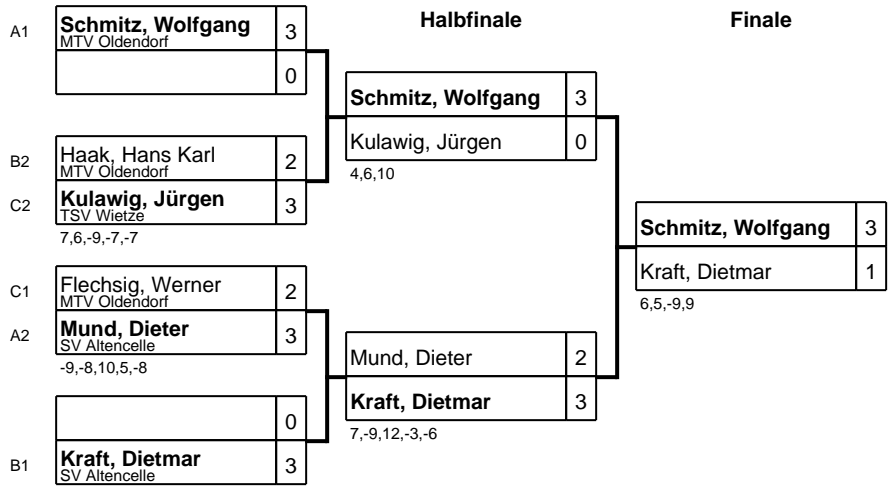

Kreisindividualmeisterschaften Celle

Klasse: Senioren 60 Einzel 19.10.2018 Westercelle

Kreisindividualmeisterschaften Celle

Klasse: Senioren 70 Einzel 19.10.2018/ Westercelle

Vorrunde

Gruppe: A

Platz	Name	SP	Spiele	Sätze	Bälle	1	2	3	4
1	Förster, Klaus-Dieter SV Altencelle	1	3 : 0	9 : 0 +9	99 : 49 50		3 : 0 4,8,4	3 : 0 8,6,3	3 : 0 5,4,7
2	Golla, Bruno MTV Oldendorf	2	2 : 1	6 : 4 +2	92 : 93 -1	0 : 3 -4,-8,-4		3 : 1 8,-8,9,8	3 : 0 8,11,5
3	Brunke, Henning TuS Untertüß	3	1 : 2	4 : 7 -3	95 : 107 -12	0 : 3 -8,-6,-3	1 : 3 -8,8,-9,-8		3 : 1 5,-9,8,9
4	Söhnholz, Fritz TuS Eicklingen	4	0 : 3	1 : 9 -8	73 : 110 -37	0 : 3 -5,-4,-7	0 : 3 -8,-11,-5	1 : 3 -5,9,-8,-9	

Gruppe: B

Platz	Name	SP	Spiele	Sätze	Bälle	1	2	3	4
1	Jaklin, Arn-Ulf TuS Oldau-Ovelgönne	2	2 : 1	8 : 4 +4	117 : 89 28		2 : 3 -3,6,-8,6,-9	3 : 1 -9,9,5,3	3 : 0 9,3,4
2	Labanovicz, Jakob TuS Eicklingen	1	2 : 1	6 : 6 0	115 : 115 0	3 : 2 3,-6,8,-6,9		3 : 1 -6,9,13,7	0 : 3 -9,-9,-9
3	Schroeder, Uwe TuS Celle	4	1 : 2	5 : 6 -1	101 : 99 2	1 : 3 9,-9,-5,-3	1 : 3 6,-9,-13,-7		3 : 0 5,5,4
4	Idikowski, Wojtek SC Wietzenbruch	3	1 : 2	3 : 6 -3	63 : 93 -30	0 : 3 -9,-3,-4	3 : 0 9,9,9	0 : 3 -5,-5,-4