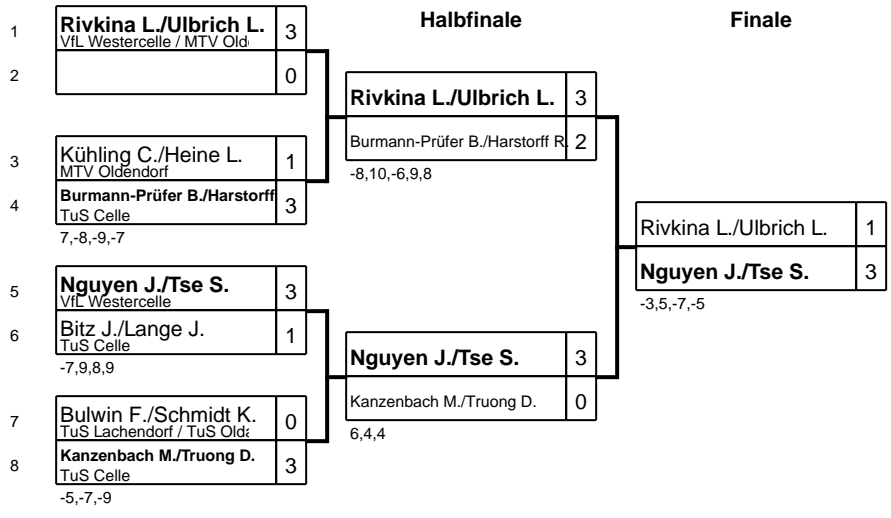

Kreisindividualmeisterschaften Celle

Klasse: Jungen Doppel 20.10.2018 Westercelle

	Halbfinale		Finale	
1	Nguyen T./Witt F. VfL Westercelle	3		
2		0	Nguyen T./Witt F.	3
3	Edelburg M./Ulbrich L. MTV Oldendorf	0	Loi C./Siemann F.	2
4	Loi C./Siemann F. VfL Westercelle -7,-3,-7	3	7,8,-6,-11,6	
5	Endler F./Hantzko J. TuS Celle / VfL Westercelle	3		
6	Ewert L./Schwolow E. MTV Oldendorf / TuS Esch 8,13,4	0	Endler F./Hantzko J.	1
7		0	Ziesler B./Förster D.	3
8	Ziesler B./Förster D. VfL Westercelle	3	9,-4,-5,-5	
			Nguyen T./Witt F.	3
			Ziesler B./Förster D.	0
			7,8,4	

Kreisindividualmeisterschaften Celler

Klasse: Jugend bis 1150 Doppel 20.10.2018 Westercelle