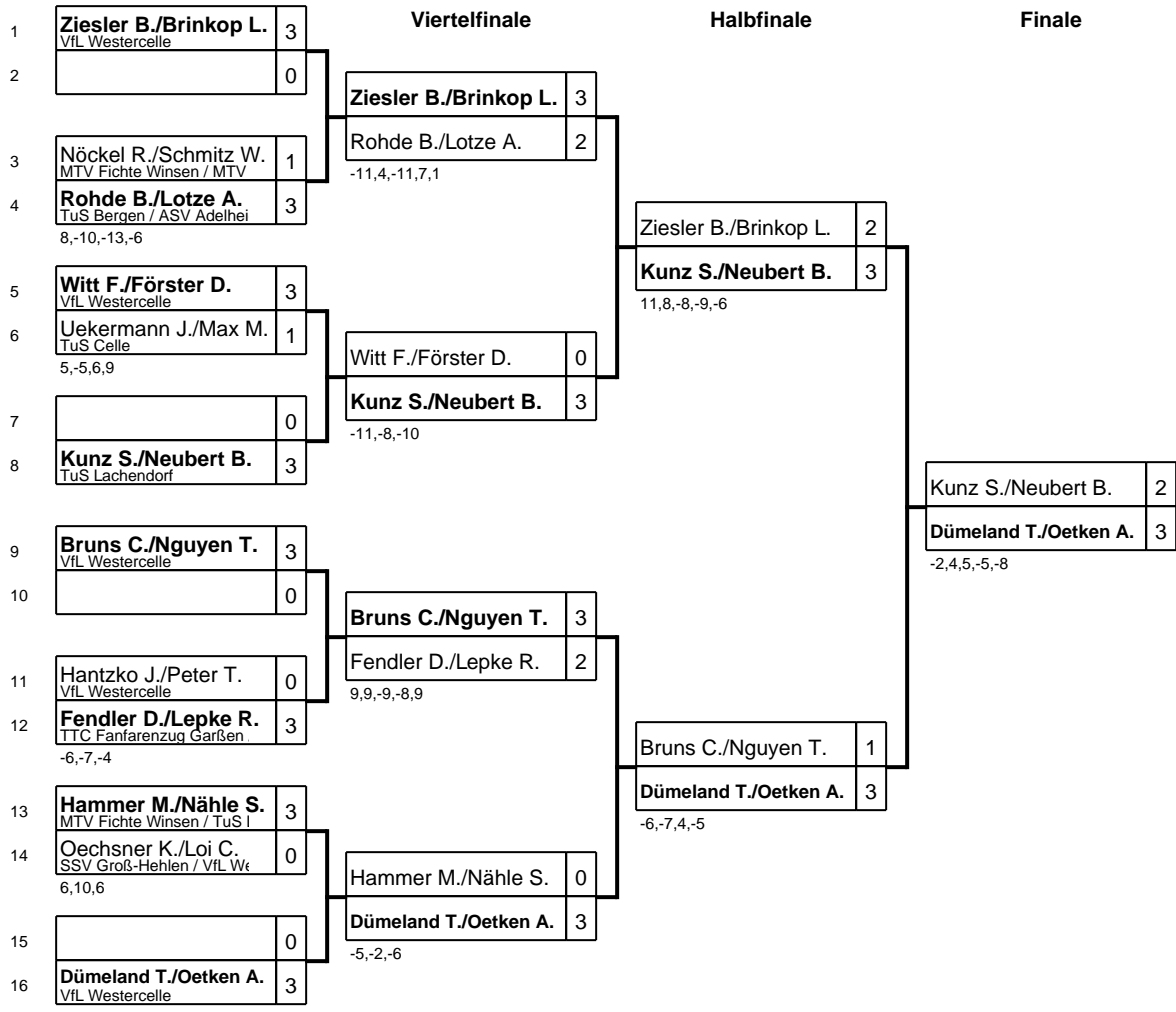

Kreisindividualmeisterschaften Celler

Klasse: Damen Doppel 21.10.2018 Westercelle

	Halbfinale		Finale		
1	Patrick P./Witschi S. VfL Westercelle / TuS Lach	3			
2		0	Patrick P./Witschi S.	3	
3	Rivkina L./Körner L. VfL Westercelle	1	Mattulke C./Nähle S.	0	
4	Mattulke C./Nähle S. MTV Fichte Winsen / TuS Lach	3			
			6,8,4		
5	Franke S./Nöckel J. MTV Fichte Winsen	3			
6		0	Franke S./Nöckel J.	0	
7		0	Ulbricht L./Felgentreu S.	3	
8	Ulbricht L./Felgentreu S. TuS Lachendorf	3			
			-4,-9,-10		
				Patrick P./Witschi S.	2
				Ulbricht L./Felgentreu S.	3
				2,9,-9,-11,-9	

Kreisindividualmeisterschaften Celle

Klasse: Herren Doppel 21.10.2018 Westercelle