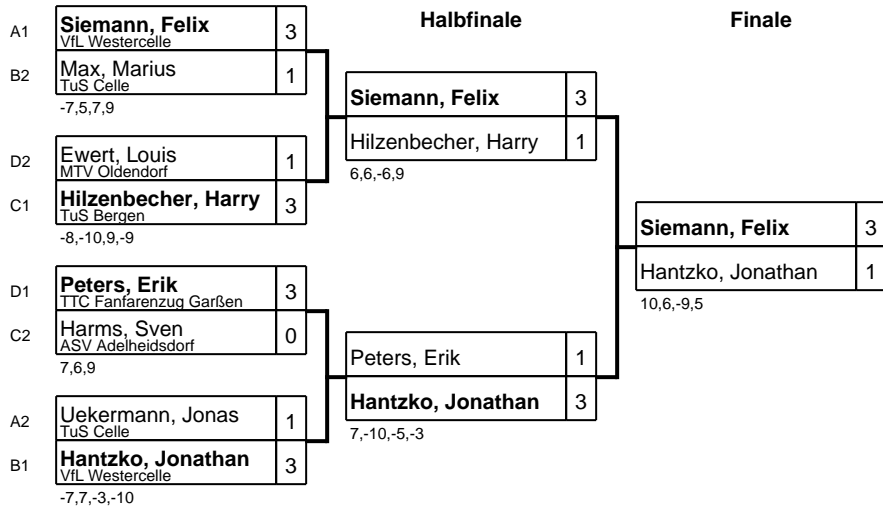

Kreisindividualmeisterschaften Celle

Klasse: Herren B Einzel 20.10.2018 Westercelle

Kreisindividualmeisterschaften Celle

Klasse: Schüler C Doppel 21.10.2018 Westercelle

		Finale	
1	Heumann N./Nikolaou I. TuS Lachendorf	3	
2	Hinze J./Scholl A. ASV Adelheidsdorf / VfL W 10,2,11	0	
3	Hennek T./Jackson L. VfL Westercelle	2	
4	Kranawetter S./Schneider M. TuS Celle -3,8,6,-12,-9	3	
			Heumann N./Nikolaou I. 3
			Kranawetter S./Schneider M. 1
			-9,5,7,6