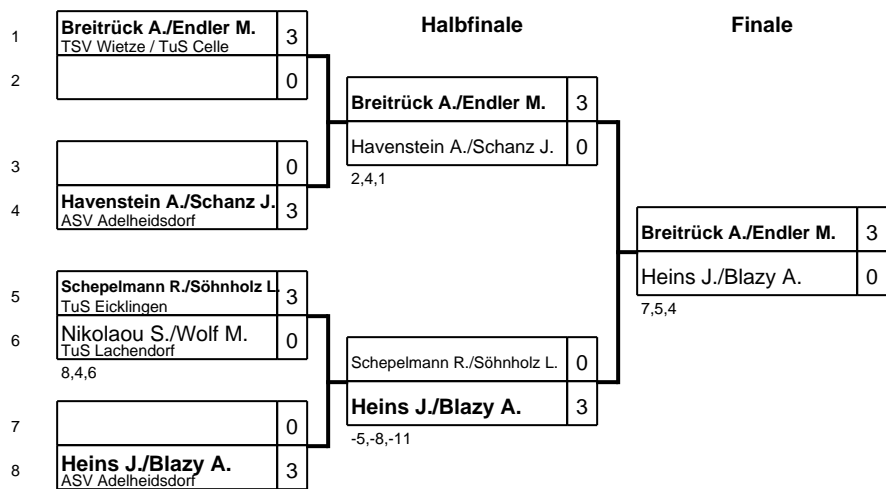

Kreisindividualmeisterschaften Cello

Klasse: Schülerinnen B Doppel 20.10.2018 Westercelle

Kreisindividualmeisterschaften Celle

Klasse: Schüler A Doppel 21.10.2018 Westercelle

	Halbfinale		Finale	
1	Burmann-Prüfer B./Endler F. TuS Celle	3		
2		0	Burmann-Prüfer B./Endler F.	3
3	Nobbe J./Ziesler E. VfL Westercelle	1	Ludwig J./Bulwin F.	1
4	Ludwig J./Bulwin F. TuS Lachendorf -6,-9,8,-5	3		
5	Kanzenbach N./Kanzenbach TuS Celle	3		
6	Behrens L./Stiewe F. TuS Eicklingen -9,9,5,13	1	Kanzenbach N./Kanzenbach F.	2
7		0	Köhler M./Seng L.	3
8	Köhler M./Seng L. TSV Wietze	3		

6,-9,3,4

7,1,4

-9,10,-3,15,-10