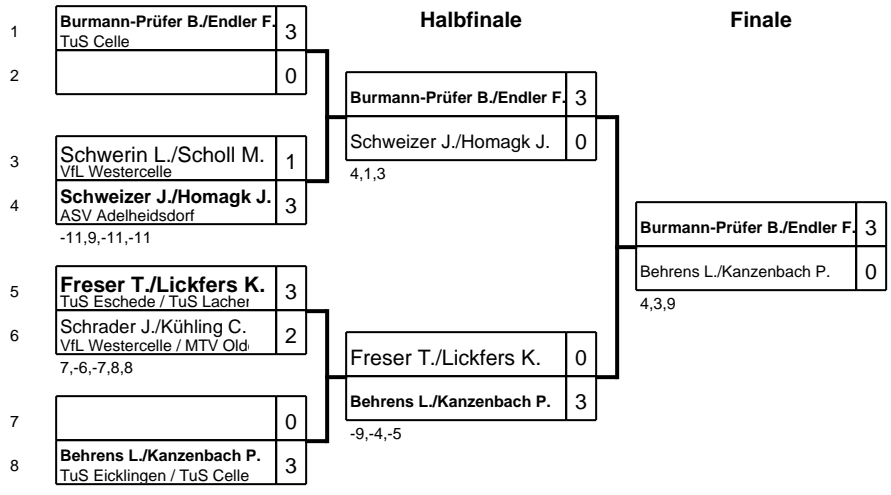

Kreisindividualmeisterschaften Celle

Klasse: Schüler C Doppel 21.10.2018 Westercelle

		Finale	
1	Heumann N./Nikolaou I. TuS Lachendorf	3	
2	Hinze J./Scholl A. ASV Adelheidsdorf / VfL W 10,2,11	0	
3	Hennek T./Jackson L. VfL Westercelle	2	
4	Kranawetter S./Schneider M. TuS Celle -3,8,6,-12,-9	3	
			Heumann N./Nikolaou I. 3
			Kranawetter S./Schneider M. 1
			-9,5,7,6

Kreisindividualmeisterschaften Celler

Klasse: Schüler B Doppel 20.10.2018 Westercelle