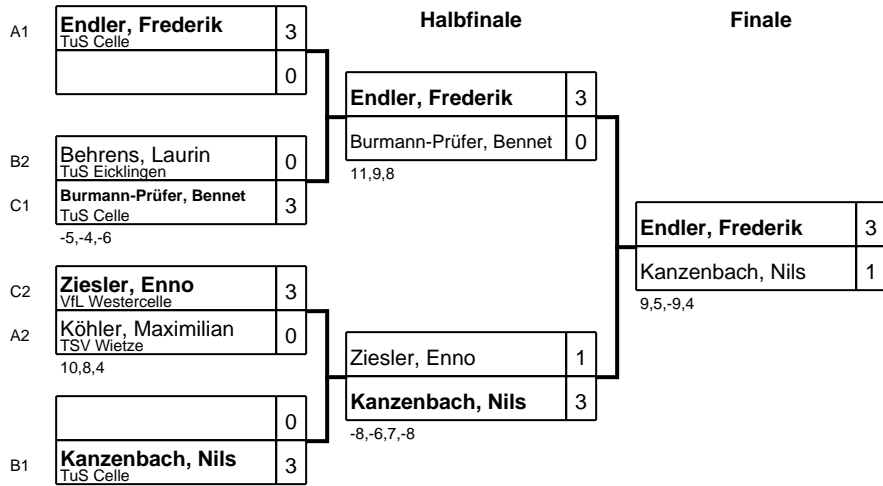

Kreisindividualmeisterschaften Celle

Klasse: Schüler A Einzel 21.10.2018 Westercelle

Kreisindividualmeisterschaften Celle

Klasse: Schülerinnen A Einzel 21.10.2018/ Westercelle

Platz	Name	SP	Spiele	Sätze	Bälle	1	2	3	4
1	Endler, Maria TuS Celle	2	3 : 0	9 : 0 +9	99 : 60 39		3 : 0 9,8,8	3 : 0 4,6,7	3 : 0 6,7,5
2	Nähle, Sarah TuS Lachendorf	4	2 : 1	6 : 4 +2	101 : 80 21	0 : 3 -9,-8,-8		3 : 1 -10,5,9,7	3 : 0 7,1,6
3	Hinze, Kiana ASV Adelheidsdorf	3	1 : 2	4 : 7 -3	86 : 109 -23	0 : 3 -4,-6,-7	1 : 3 10,-5,-9,-7		3 : 1 -3,7,6,9
4	Stiewe, Fabienne TuS Eicklingen	4	0 : 3	1 : 9 -8	65 : 102 -37	0 : 3 -6,-7,-5	0 : 3 -7,-1,-6	1 : 3 3,-7,-6,-9